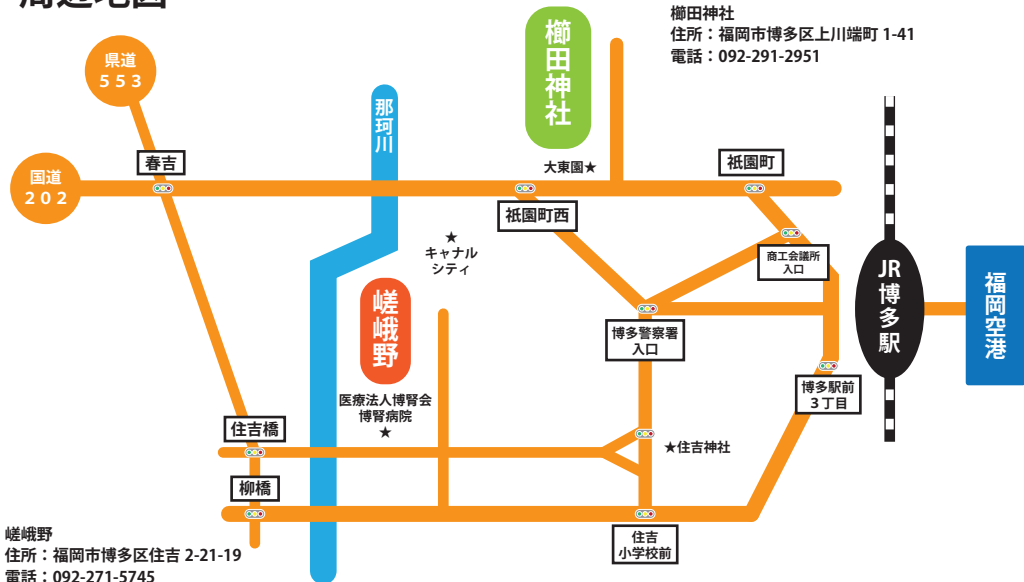

櫛田神社一嵯峨野 周辺地図

- ◆JR 博多駅から櫛田神社へは、車で約 15 分です。
- ◆福岡空港から櫛田神社へは、車で約 30 分です。
- ◆櫛田神社から嵯峨野へは、車で約 15 分です。

嵯峨野
住所：福岡市博多区住吉 2-21-19
電話：092-271-5745