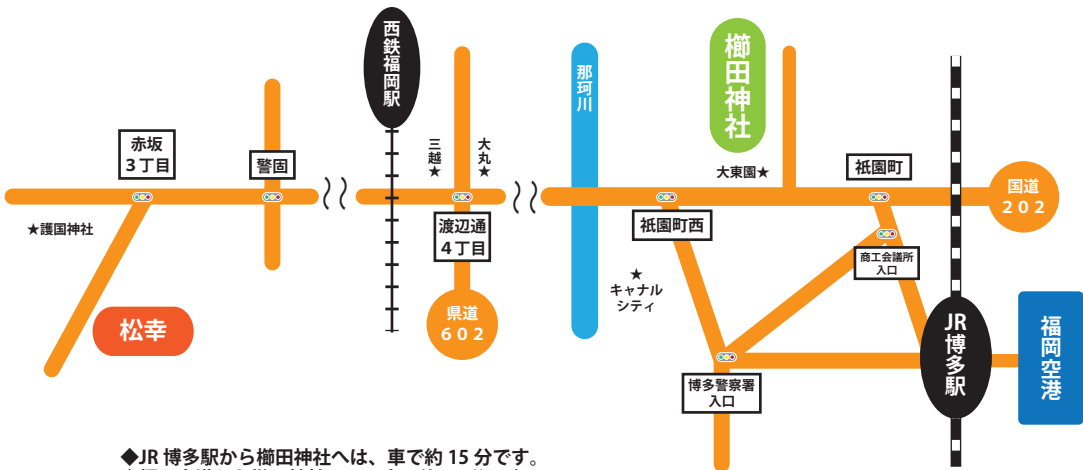

櫛田神社一松幸 周辺地図

松幸
住所：福岡市中央区赤坂 3-4-6
電話：092-712-1331

櫛田神社
住所：福岡市博多区上川端町 1-41
電話：092-291-2951

- ◆JR 博多駅から櫛田神社へは、車で約 15 分です。
- ◆福岡空港から櫛田神社へは、車で約 30 分です。
- ◆櫛田神社から松幸へは、車で約 20 分です。