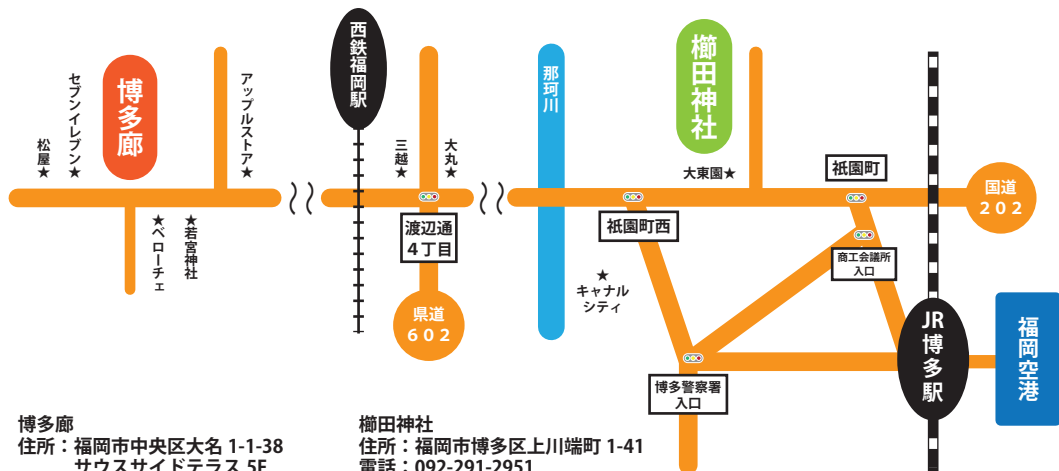

# 櫛田神社一博多廊 周辺地図

- ◆JR 博多駅から櫛田神社へは、車で約 15 分です。
- ◆福岡空港から櫛田神社へは、車で約 30 分です。
- ◆櫛田神社から博多廊へは、車で約 15 分です。

博多廊  
住所：福岡市中央区大名 1-1-38  
サウスサイドテラス 5F  
電話：092-687-5656

櫛田神社  
住所：福岡市博多区上川端町 1-41  
電話：092-291-2951