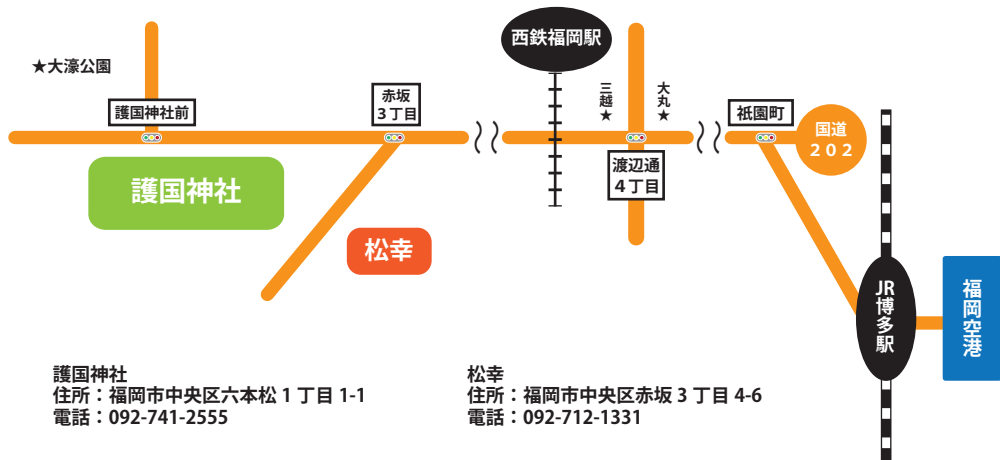

# 護国神社—松幸 周辺地図

- ◆JR 博多駅から護国神社へは、車で約 25 分です。
- ◆福岡空港から護国神社へは、車で約 45 分です。
- ◆護国神社から松幸へは、徒歩で約 5 分です。

護国神社  
住所：福岡市中央区六本松 1 丁目 1-1  
電話：092-741-2555

松幸  
住所：福岡市中央区赤坂 3 丁目 4-6  
電話：092-712-1331