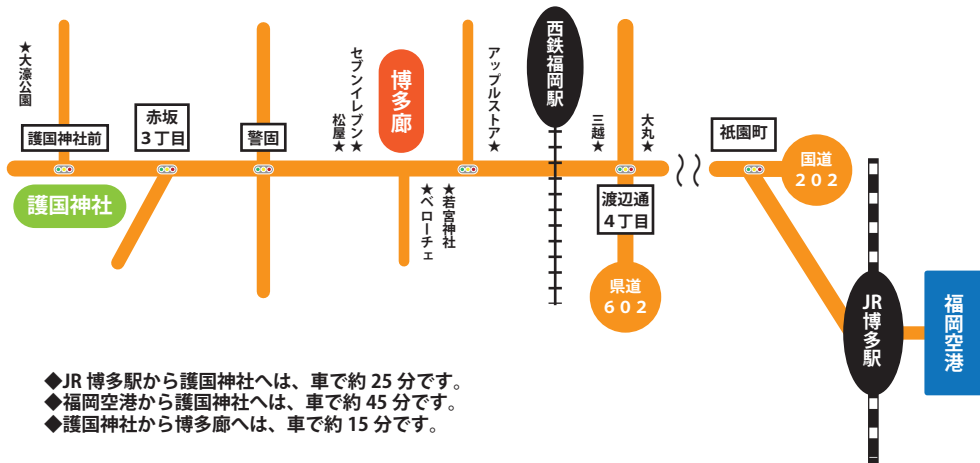

護国神社一博多廊 周辺地図

護国神社

住所：福岡市中央区六本松 1 丁目 1-1

電話：092-741-2555

博多廊

住所：福岡市中央区大名 1 丁目 1-38

サウスサイドテラス 5F

電話：092-687-5656

- ◆JR 博多駅から護国神社へは、車で約 25 分です。
- ◆福岡空港から護国神社へは、車で約 45 分です。
- ◆護国神社から博多廊へは、車で約 15 分です。