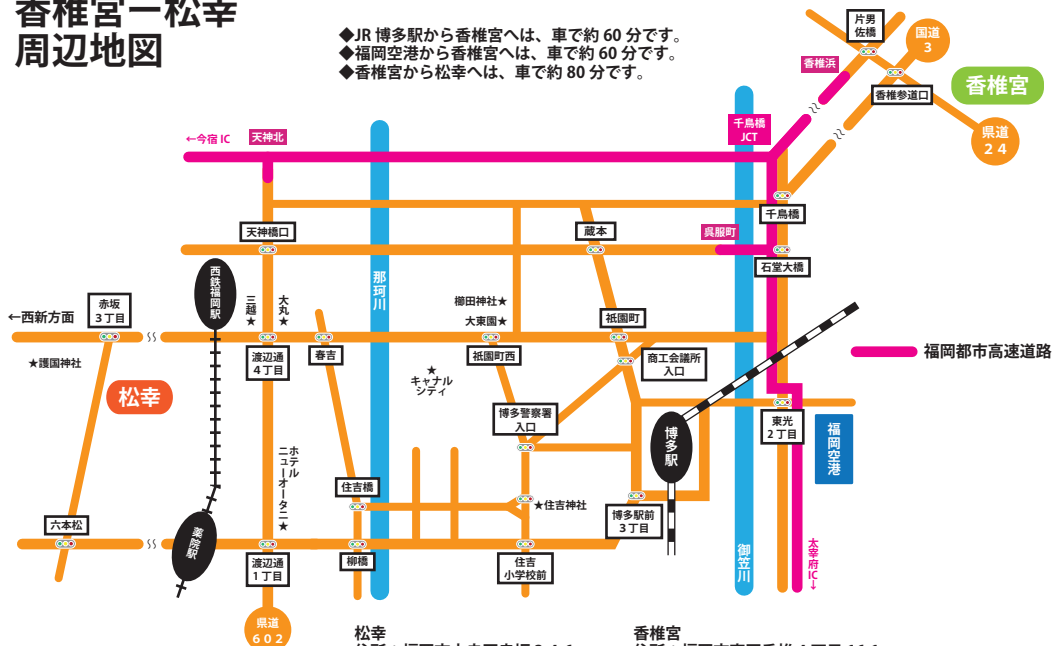

香椎宮一松幸 周辺地図

- ◆JR 博多駅から香椎宮へは、車で約 60 分です。
- ◆福岡空港から香椎宮へは、車で約 60 分です。
- ◆香椎宮から松幸へは、車で約 80 分です。

松幸
住所：福岡市中央区赤坂 3-4-6
電話：092-712-1331

香椎宮
住所：福岡市東区香椎 4 丁目 16-1
電話：092-681-1001