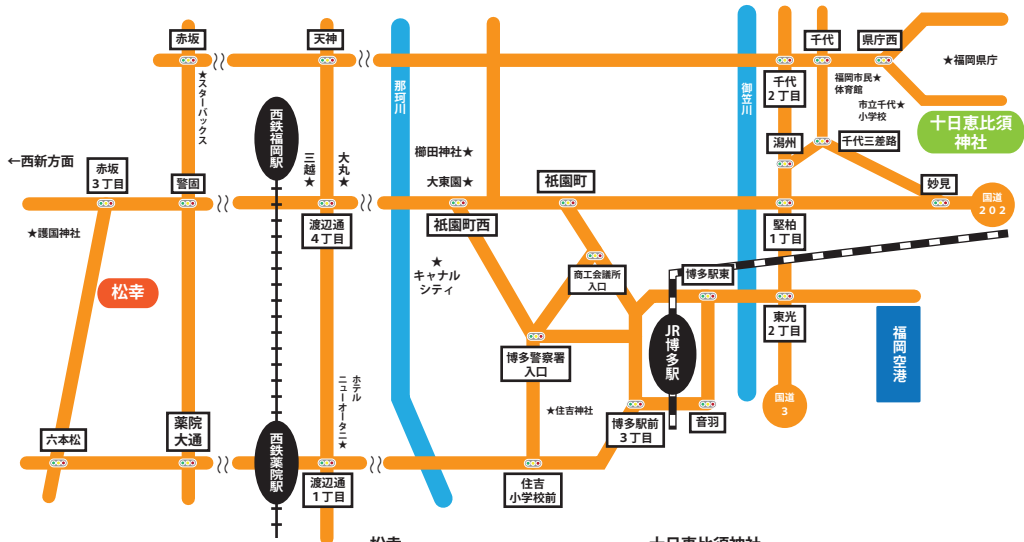

# 十日恵比須神社一松幸 周辺地図

- ◆JR 博多駅から十日恵比須神社へは、車で約 20 分です。
- ◆福岡空港から十日恵比須神社へは、車で約 20 分です。
- ◆十日恵比須神社から松幸へは、車で約 40 分です。

松幸  
住所：福岡市中央区赤坂 3 丁目 4-6  
電話：092-712-1331

十日恵比須神社  
住所：福岡市博多区東公園 7-1  
電話：092-651-1563