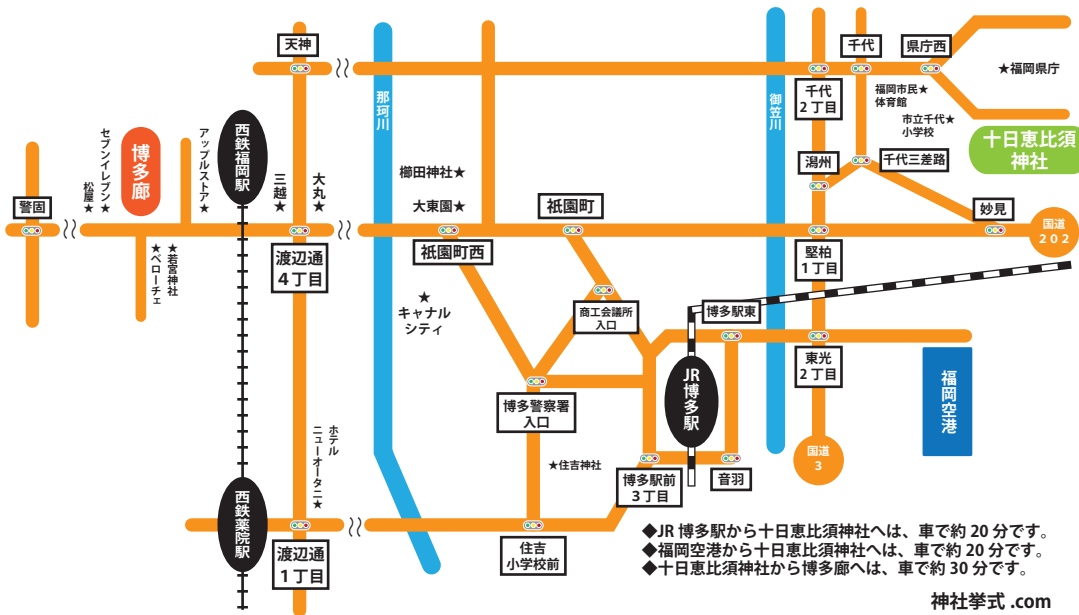

十日恵比須神社一博多廊 周辺地図

博多廊
住所：福岡市中央区大名1丁目1-38
サウスサイドテラス5F
電話：092-687-5656

十日恵比須神社
住所：福岡市博多区東公園7-1
電話：092-651-1563

- ◆JR 博多駅から十日恵比須神社へは、車で約20分です。
- ◆福岡空港から十日恵比須神社へは、車で約20分です。
- ◆十日恵比須神社から博多廊へは、車で約30分です。