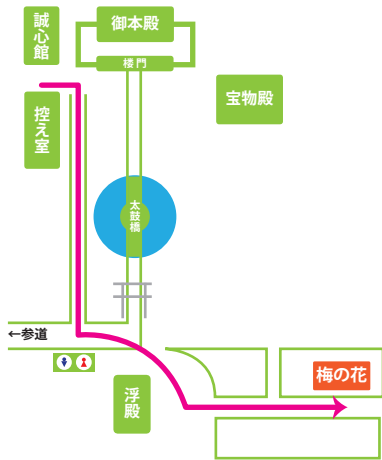

太宰府天満宮一梅の花 太宰府別荘自然庵 周辺地図

※梅の花には駐車場がありませんので、
車はお近くのパーキングにお止めください。

お車の場合

- ◆JR 博多駅から太宰府天満宮へは、車で約 70 分です。
- ◆福岡空港から太宰府天満宮へは、車で約 60 分です。
- ◆西鉄太宰府駅から太宰府天満宮へは、徒歩で約 10 分です。
- ◆太宰府天満宮から梅の花へは、徒歩で約 10 分です。

徒歩の場合

梅の花 太宰府別荘自然庵
住所: 福岡県太宰府市宰府 4-4-41
電話: 0120-28-7787